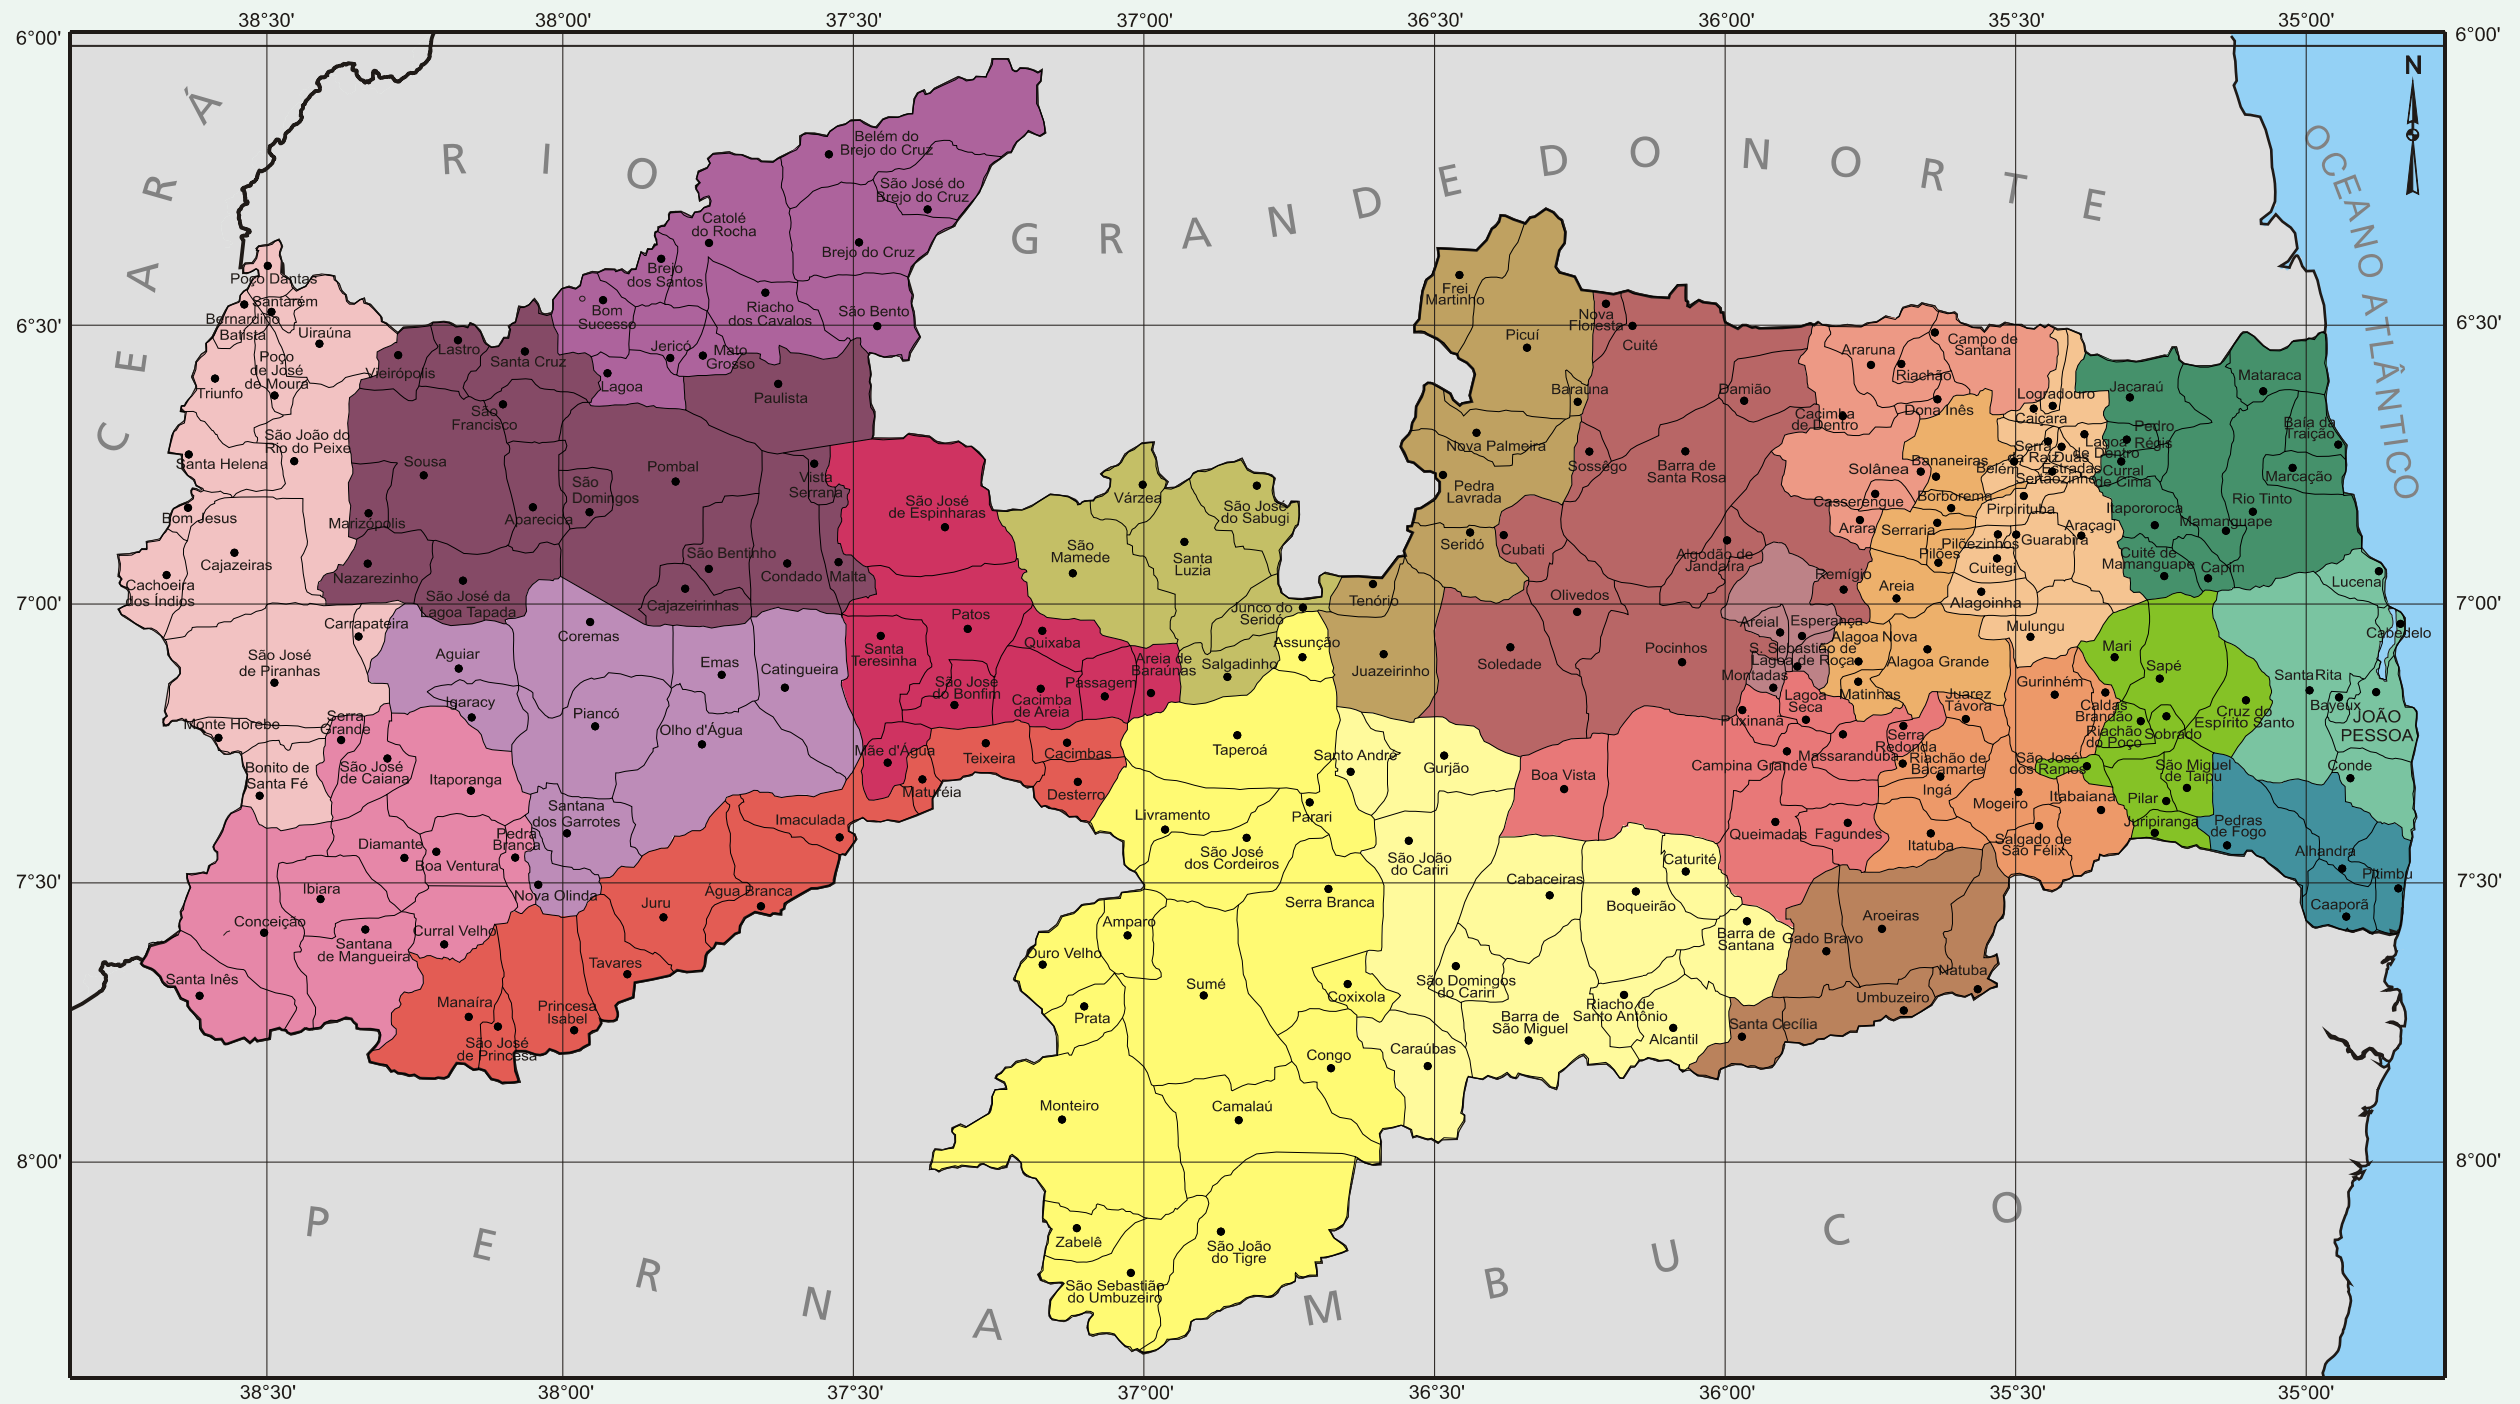

MICRORREGIÕES GEOGRÁFICAS

- | | | | | |
|---------------|--------------------|---------------------|-------------------|-----------------|
| LITORAL NORTE | ITABAIANA | UMBUZEIRO | SERIDÓ OCIDENTAL | CATOLÉ DO ROCHA |
| JOÃO PESSOA | Curimataú Oriental | Curimataú Ocidental | PATOS | PIANCÓ |
| LITORAL SUL | BREJO PARAIBANO | Cariri Oriental | SERRA DO TEIXEIRA | ITAPORANGA |
| SAPÉ | CAMPINA GRANDE | Cariri Ocidental | CAJAZEIRAS | |
| GUARABIRA | ESPERANÇA | SERIDÓ ORIENTAL | SOUSA | |

- DIVISÃO ESTADUAL
- DIVISÃO MUNICIPAL
- SEDES MUNICIPAIS
- CAPITAL

ESCALA GRÁFICA

PROJEÇÃO POLICÔNICA
 MERIDIANO CENTRAL: 36°45' W
 PARALELO DE REFERÊNCIA: 07°15' S
 FONTE DA BASE CARTOGRÁFICA: IBGE
 FONTE: SUDEMA/PB